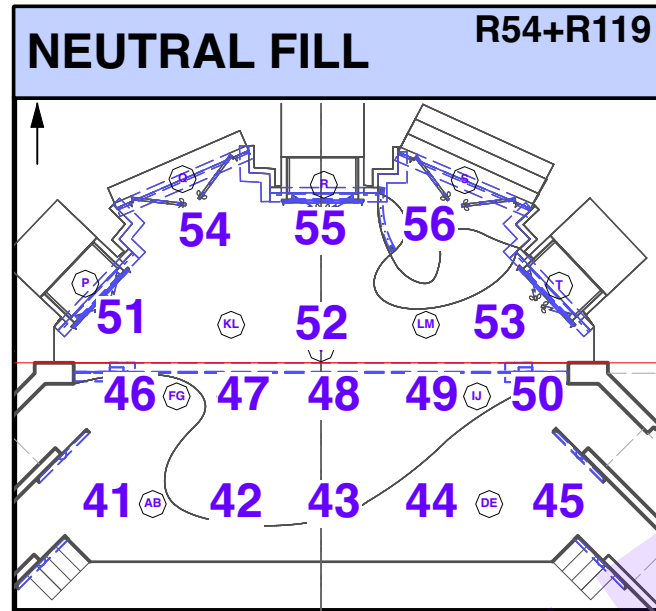

# MAGIC SHEET SENSE & SENSIBILITY

**NOTES**

Windows  
 131: Cottage R09  
 132: London R65  
 133: Barton Park R53  
 134: Norland Park R65  
 135: London Ballroom R65  
 136: Cleveland R55

Stair Specials EOS  
 451: SL 455  
 452: SR

Ground Row: 331-335  
Top Row: 336-340

Aisle Lights  
 SR: 91  
 SL: 92