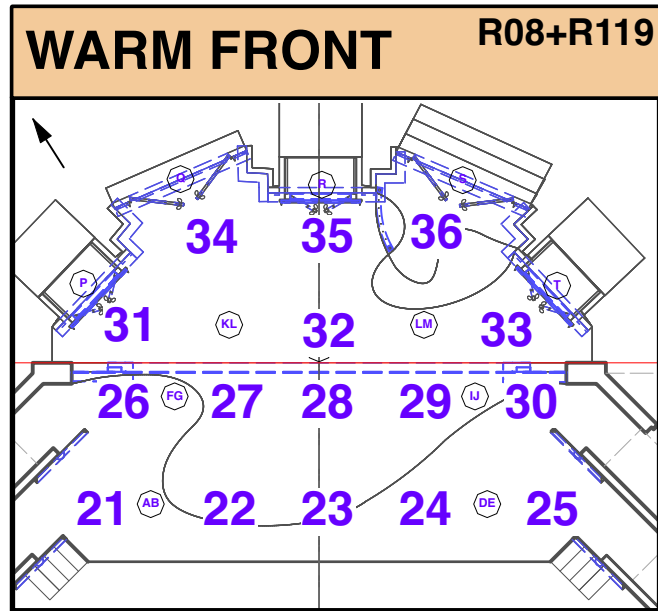

# MAGIC SHEET SENSE & SENSIBILITY

**NOTES**

Windows  
 131: Cottage R09  
 132: London R65  
 133: Barton Park R53  
 134: Norland Park R65  
 135: London Ballroom R65  
 136: Cleveland R55

Stair Specials EOS  
 451: SL 455  
 452: SR

Ground Row: 331-335  
Top Row: 336-340

Aisle Lights  
 SR: 91  
 SL: 92