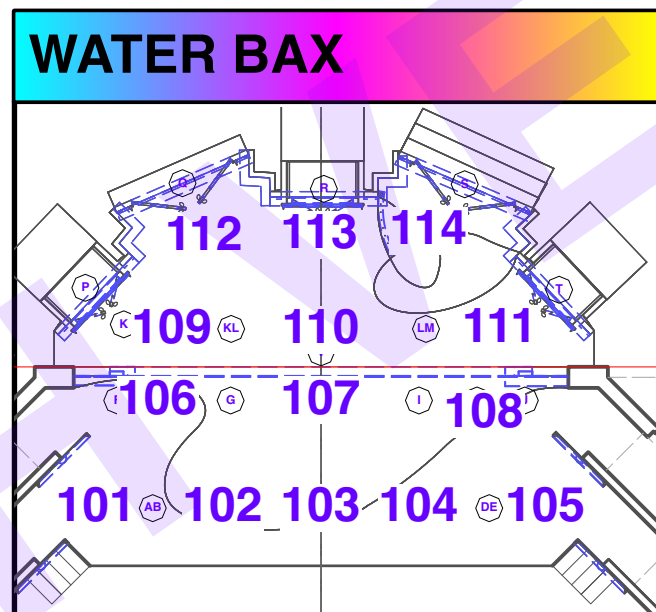

# MAGIC SHEET SENSE & SENSIBILITY

**NOTES**

Windows  
 131: Cottage R09  
 132: London R65  
 133: Barton Park R53  
 134: Norland Park R65  
 135: London Ballroom R65  
 136: Cleveland R55

Stair Specials EOS  
 451: SL 455  
 452: SR

Ground Row: 331-335  
Top Row: 336-340

Aisle Lights  
 SR: 91  
 SL: 92