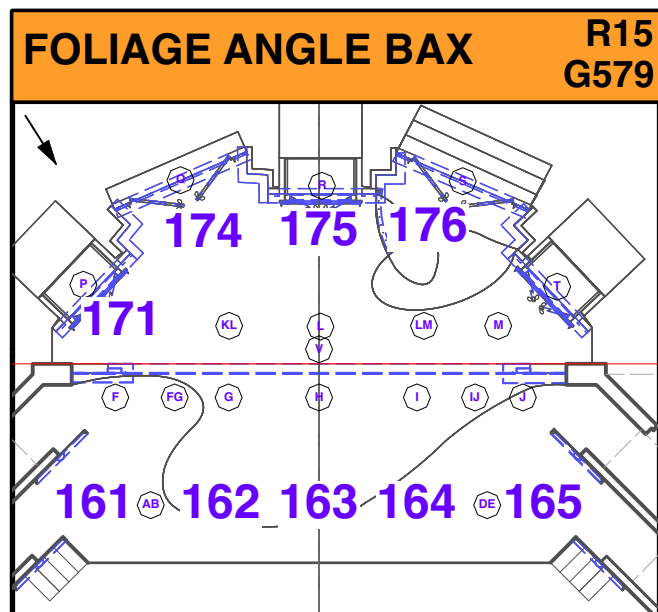

# MAGIC SHEET SENSE & SENSIBILITY

**NOTES**

Windows  
 131: Cottage R09  
 132: London R65  
 133: Barton Park R53  
 134: Norland Park R65  
 135: London Ballroom R65  
 136: Cleveland R55

Stair Specials EOS  
 451: SL 455  
 452: SR

Ground Row: 331-335  
Top Row: 336-340

Aisle Lights  
 SR: 91  
 SL: 92