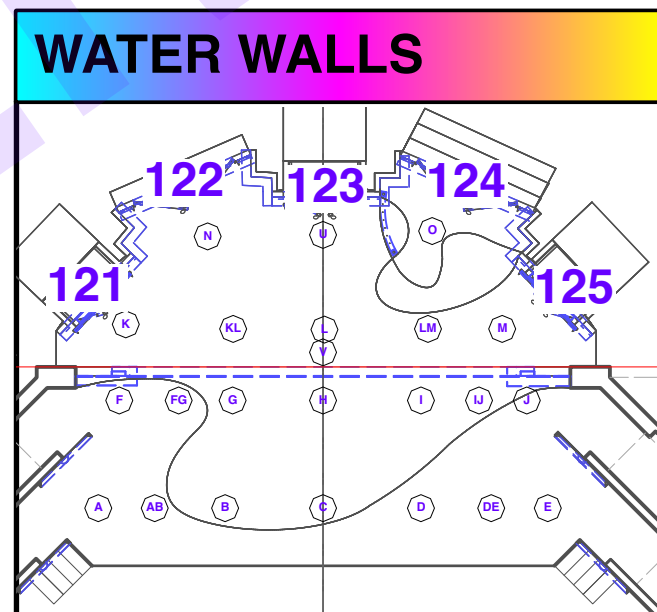

# MAGIC SHEET SENSE & SENSIBILITY

**NOTES**

Windows  
 131: Cottage R09  
 132: London R65  
 133: Barton Park R53  
 134: Norland Park R65  
 135: London Ballroom R65  
 136: Cleveland R55

Stair Specials EOS  
 451: SL 455  
 452: SR

Ground Row: 331-335  
Top Row: 336-340

Aisle Lights  
 SR: 91  
 SL: 92