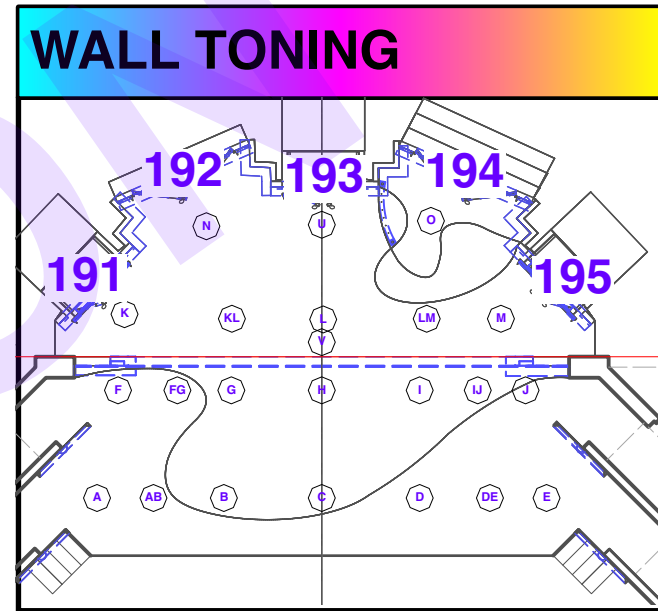

# MAGIC SHEET SENSE & SENSIBILITY

**NOTES**

Windows  
 131: Cottage R09  
 132: London R65  
 133: Barton Park R53  
 134: Norland Park R65  
 135: London Ballroom R65  
 136: Cleveland R55

Stair Specials EOS  
 451: SL 455  
 452: SR

Ground Row: 331-335  
Top Row: 336-340

Aisle Lights  
 SR: 91  
 SL: 92