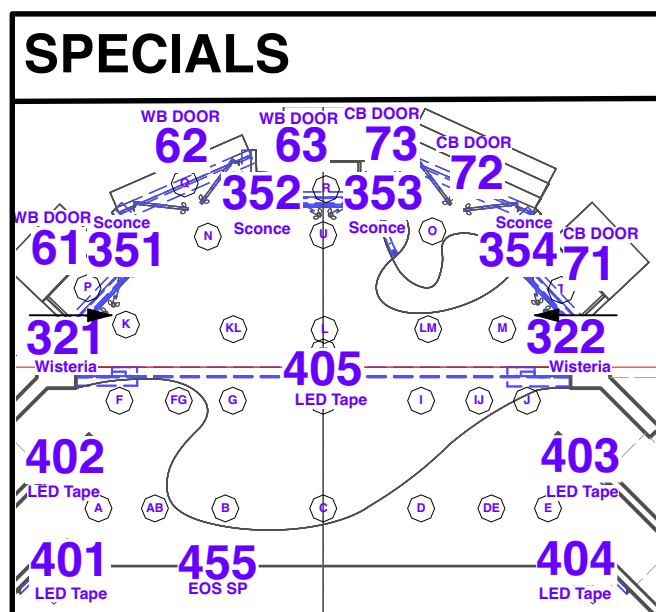

# MAGIC SHEET SENSE & SENSIBILITY

**NOTES**

Windows  
 131: Cottage R09  
 132: London R65  
 133: Barton Park R53  
 134: Norland Park R65  
 135: London Ballroom R65  
 136: Cleveland R55

Stair Specials EOS  
 451: SL 455  
 452: SR

Ground Row: 331-335  
Top Row: 336-340

Aisle Lights  
 SR: 91  
 SL: 92