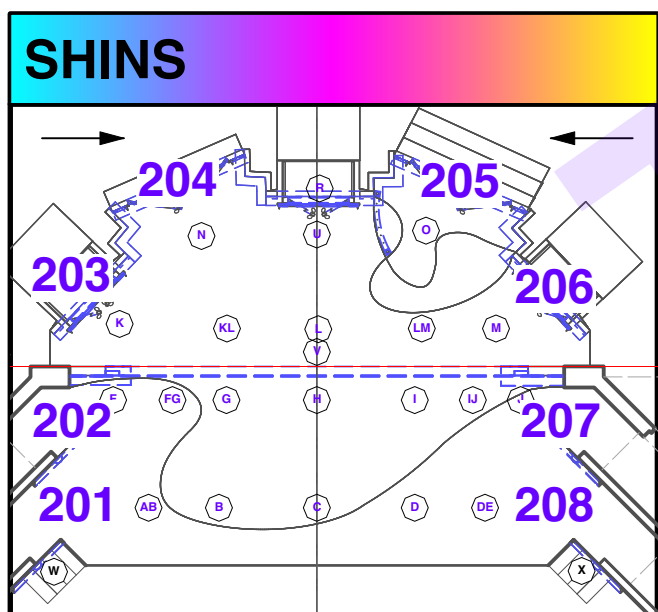

# MAGIC SHEET SENSE & SENSIBILITY

**NOTES**

Windows  
 131: Cottage R09  
 132: London R65  
 133: Barton Park R53  
 134: Norland Park R65  
 135: London Ballroom R65  
 136: Cleveland R55

Stair Specials EOS  
 451: SL 455  
 452: SR

Ground Row: 331-335  
Top Row: 336-340

Aisle Lights  
 SR: 91  
 SL: 92