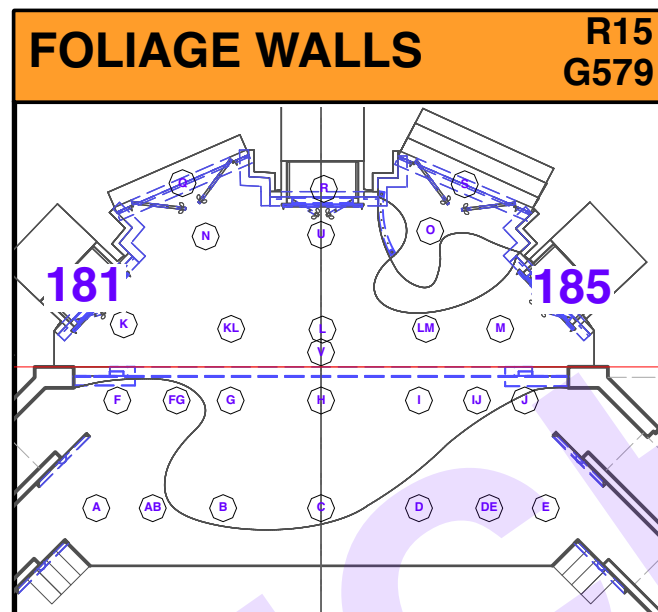

# MAGIC SHEET SENSE & SENSIBILITY

**NOTES**

Windows  
 131: Cottage R09  
 132: London R65  
 133: Barton Park R53  
 134: Norland Park R65  
 135: London Ballroom R65  
 136: Cleveland R55

Stair Specials EOS  
 451: SL 455  
 452: SR

Ground Row: 331-335  
Top Row: 336-340

Aisle Lights  
 SR: 91  
 SL: 92