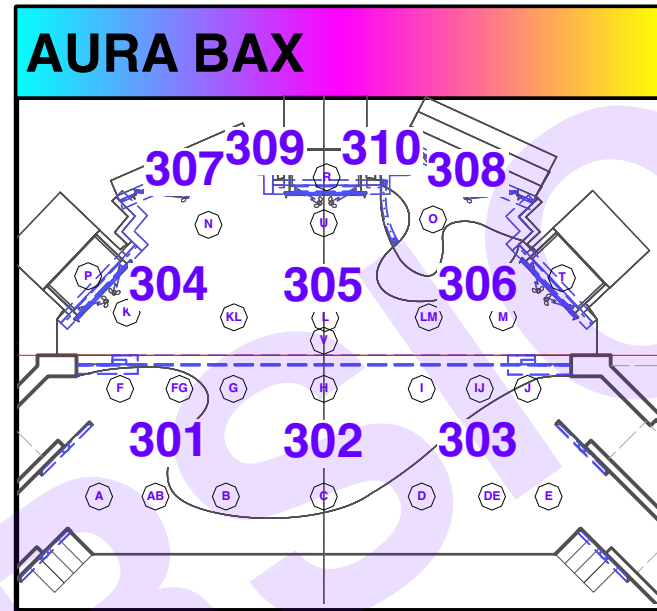

# MAGIC SHEET SENSE & SENSIBILITY

**NOTES**

Windows  
 131: Cottage R09  
 132: London R65  
 133: Barton Park R53  
 134: Norland Park R65  
 135: London Ballroom R65  
 136: Cleveland R55

Stair Specials EOS  
 451: SL 455  
 452: SR

Ground Row: 331-335  
Top Row: 336-340

Aisle Lights  
 SR: 91  
 SL: 92