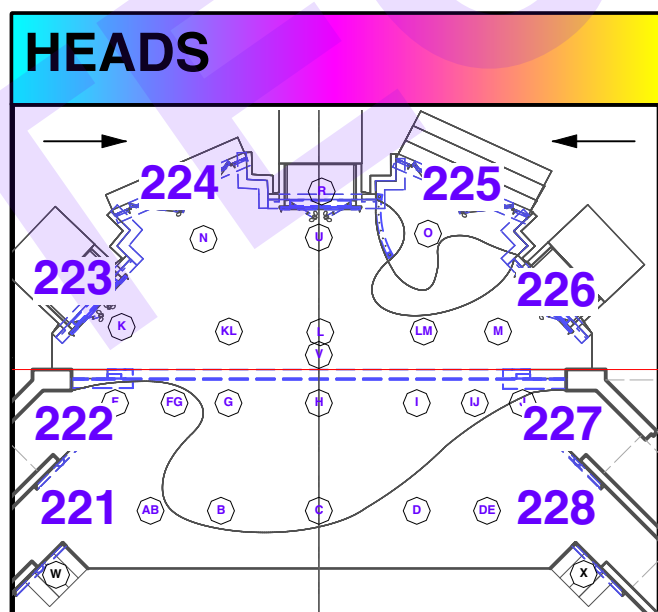

# MAGIC SHEET SENSE & SENSIBILITY

**NOTES**

Windows  
 131: Cottage R09  
 132: London R65  
 133: Barton Park R53  
 134: Norland Park R65  
 135: London Ballroom R65  
 136: Cleveland R55

Stair Specials EOS  
 451: SL 455  
 452: SR

Ground Row: 331-335  
Top Row: 336-340

Aisle Lights  
 SR: 91  
 SL: 92