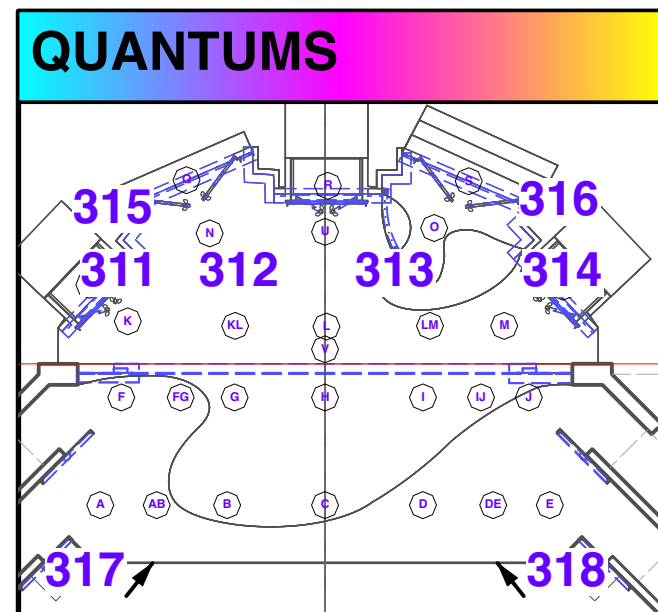

# MAGIC SHEET SENSE & SENSIBILITY

**NOTES**

Windows  
 131: Cottage R09  
 132: London R65  
 133: Barton Park R53  
 134: Norland Park R65  
 135: London Ballroom R65  
 136: Cleveland R55

Stair Specials EOS  
 451: SL 455  
 452: SR

Ground Row: 331-335  
Top Row: 336-340

Aisle Lights  
 SR: 91  
 SL: 92