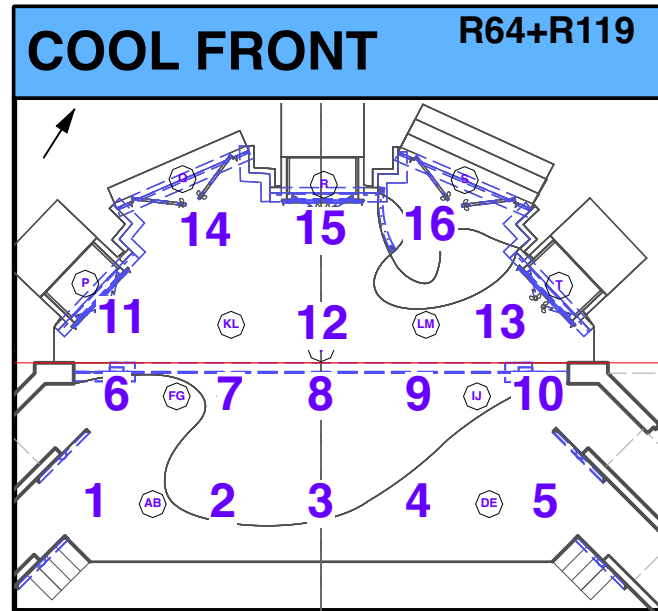

# MAGIC SHEET SENSE & SENSIBILITY

**NOTES**

Windows  
 131: Cottage R09  
 132: London R65  
 133: Barton Park R53  
 134: Norland Park R65  
 135: London Ballroom R65  
 136: Cleveland R55

Stair Specials EOS  
 451: SL 455  
 452: SR

Ground Row: 331-335  
Top Row: 336-340

Aisle Lights  
 SR: 91  
 SL: 92